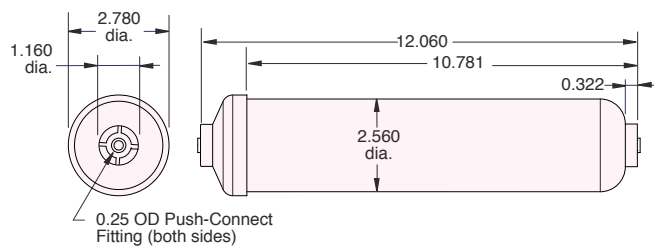

Cada uno cuenta con un puerto roscado en ambos extremos. Consulte la tabla de capacidad de volumen, dimensiones e información de puerto. Disponible en formato estándar de acero inoxidable, acero inoxidable completo o polipropileno. Para acero inoxidable completo, añadir el prefijo "SS" para el número de pieza en la tabla.

Para adicional resistencia a la corrosión Clippard ofrece tanques de volumen de aire con cabezas de Acetal. Llame para más información.

Cualidades

- Volúmenes desde 1 hasta 16 in³ (16 -260 cm³)
- Diez modelos
- Tubos de acero inoxidable 304
- Precisión rolada al construir
- Fácil de conectar, uso y montaje en circuitos
- Cabezas de aluminio anodizadas
- Opcional cabeza en acero inoxidable 303 en estilos SS
- Presión máxima de 250 psi

| Número Parte | Volumen Cúbico In | A | B | C | D | E |
|------------------|-------------------|-------|-------|-------|-------|--------|
| AVT-12-1 | 1.0 | 3.281 | 0.812 | 0.625 | 0.156 | 1/8 27 |
| AVT-17-2 | 2.0 | 3.593 | 1.125 | 0.875 | 0.187 | 1/8 27 |
| AVT-17-3 | 3.0 | 4.718 | 1.125 | 0.875 | 0.187 | 1/8 27 |
| AVT-24-4 | 4.0 | 3.687 | 1.562 | 0.875 | 0.250 | 1/8 27 |
| AVT-24-6 | 6.0 | 4.843 | 1.562 | 0.875 | 0.250 | 1/8 27 |
| AVT-24-8 | 8.0 | 5.968 | 1.562 | 0.875 | 0.250 | 1/8 27 |
| AVT-24-10 | 10.0 | 7.093 | 1.562 | 0.875 | 0.250 | 1/8 27 |
| AVT-32-12 | 12.0 | 5.718 | 2.062 | 1.250 | 0.312 | 1/4 18 |
| AVT-32-14 | 14.0 | 6.343 | 2.062 | 1.250 | 0.312 | 1/4 18 |
| AVT-32-16 | 16.0 | 6.968 | 2.062 | 1.250 | 0.312 | 1/4 18 |

Modelos adicionales están disponibles a solicitud.

POLIPROPILENO

- Presión máxima 125 psig
- Rango de temperatura 35-100°F (1-38°C)

Número de parte:

- AVT-PP-35** Volumen 35 in³ (570 cm³)
AVT-PP-CL Clip de montaje