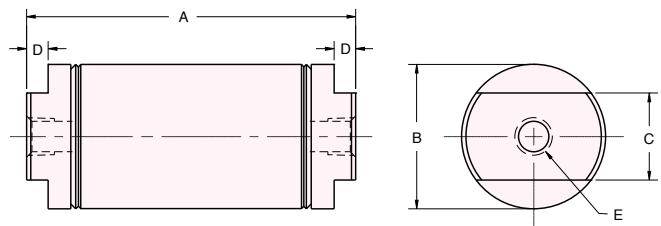

Cada uno cuenta con un puerto roscado en ambos extremos. Consulte la tabla de capacidad de volumen, dimensiones e información de puerto. Disponible en formato estándar de acero inoxidable, acero inoxidable completo o polipropileno. Para acero inoxidable completo, añadir el prefijo "SS" para el número de pieza en la tabla.

Para adicional resistencia a la corrosión Clippard ofrece tanques de volumen de aire con cabezas de Acetal. Llame para más información.

Cualidades

- Volúmenes desde 1 hasta 16 in³ (16 -260 cm³)
- Diez modelos
- Tubos de acero inoxidable 304
- Precisión rolada al construir
- Fácil de conectar, uso y montaje en circuitos
- Cabezas de aluminio anodizadas
- Opcional cabeza en acero inoxidable 303 en estilos SS
- Presión máxima de 250 psi

| Número Parte | Volumen Cúbico In | A | B | C | D | E |
|------------------|-------------------|-------|-------|-------|-------|--------|
| AVT-12-1 | 1.0 | 3.281 | 0.812 | 0.625 | 0.156 | 1/8 27 |
| AVT-17-2 | 2.0 | 3.593 | 1.125 | 0.875 | 0.187 | 1/8 27 |
| AVT-17-3 | 3.0 | 4.718 | 1.125 | 0.875 | 0.187 | 1/8 27 |
| AVT-24-4 | 4.0 | 3.687 | 1.562 | 0.875 | 0.250 | 1/8 27 |
| AVT-24-6 | 6.0 | 4.843 | 1.562 | 0.875 | 0.250 | 1/8 27 |
| AVT-24-8 | 8.0 | 5.968 | 1.562 | 0.875 | 0.250 | 1/8 27 |
| AVT-24-10 | 10.0 | 7.093 | 1.562 | 0.875 | 0.250 | 1/8 27 |
| AVT-32-12 | 12.0 | 5.718 | 2.062 | 1.250 | 0.312 | 1/4 18 |
| AVT-32-14 | 14.0 | 6.343 | 2.062 | 1.250 | 0.312 | 1/4 18 |
| AVT-32-16 | 16.0 | 6.968 | 2.062 | 1.250 | 0.312 | 1/4 18 |

Modelos adicionales están disponibles a solicitud.

POLIPROPILENO

- Presión máxima 125 psig
- Rango de temperatura 35-100°F (1-38°C)

Número de parte:

- AVT-PP-35** Volumen 35 in³ (570 cm³)
AVT-PP-CL Clip de montaje